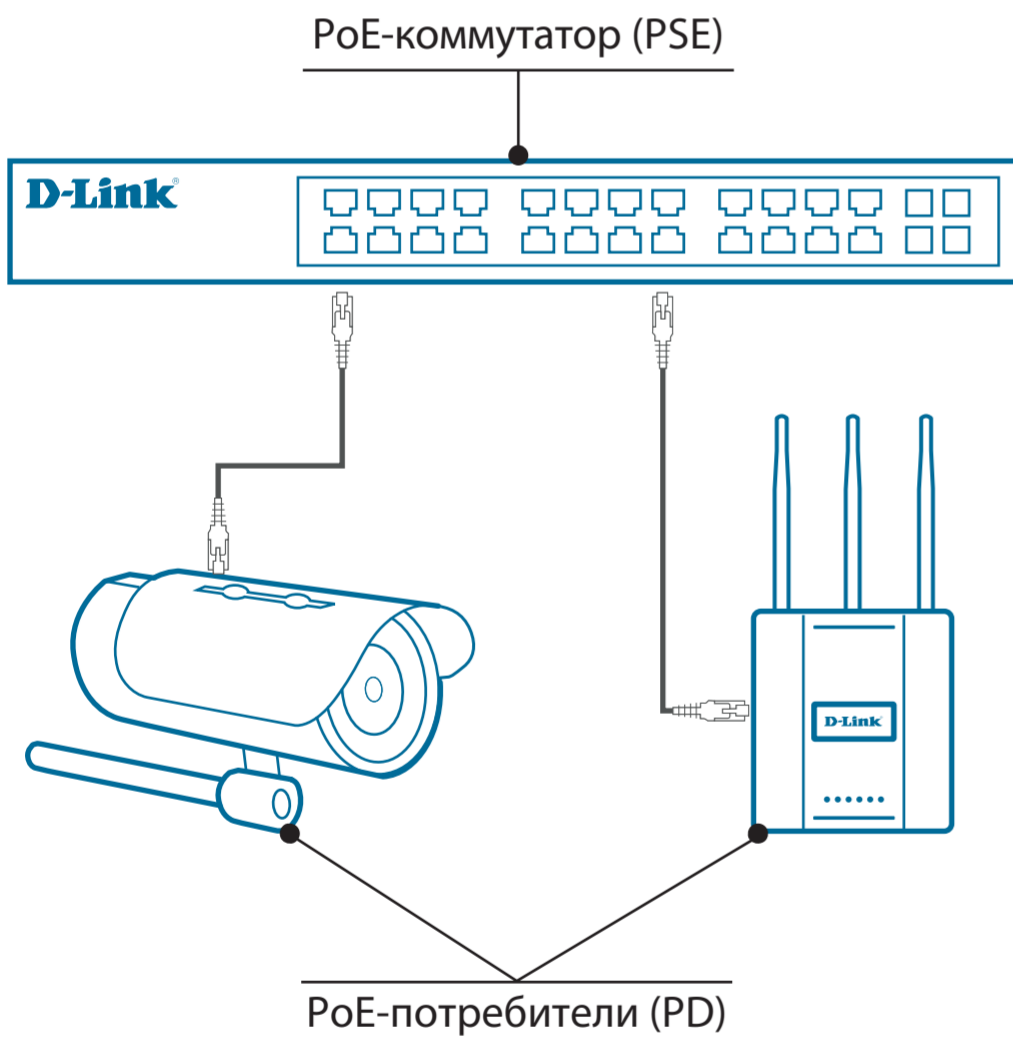

PoE с D-Link

PoE (Power over Ethernet) - технология, позволяющая передавать данные и питание по одному кабелю витой пары от источника (PSE - Power Source Equipment) к потребителю (PD - Powered Device).

Стандарты

	PoE 802.3af	PoE+ 802.3at	PoE++ 802.3bt
На порту PSE, Вт	15.4	30	90
Доступно PD, Вт	12.95	25.5	71-90

Классификация

Класс	На порту PSE	Доступно PD	Тип PD	Стандарт
0	15.4	12.95	1	802.3 af
1	4	3.84	1	
2	7	6.49	1	
3	15.4	12.95	1	
4	30	25.5	2	802.3 at
5	45	40	3	802.3 bt
6	60	51	3	
7	75	62	4	
8	90	71	4	

15 Вт			
	Сетевые камеры	Точки доступа	VoIP-телефоны
30 Вт			
	Внешние точки доступа	PTZ-камеры	Видеотелефоны
60 Вт			
	Информационные дисплеи и сенсорные панели	POS-системы	
90 Вт			
	Цифровые системы освещения зданий на базе PoE		

PoE до 90 Вт на порт

Модель	Конфигурация портов	Порты с PoE	Общий бюджет PoE, Вт	Поддержка RPS
Настраиваемые PoE-коммутаторы				
DGS-1100-10MPPV2	8 x GE, 2 SFP	6 (802.3at) и 2 (802.3bt)	242	-
DGS-1100-26MPPV2	24 x GE, 2 x Combo	20 (802.3at) и 4 (802.3bt)	525	-

PoE до 30 Вт на порт

Модель	Конфигурация портов	Порты с PoE	Общий бюджет PoE, Вт	Поддержка RPS
Промышленные PoE-коммутаторы				
DIS-200G-12PS	10 x GE, 2 x SFP	8 (802.3at)	240	-
DIS-100G-5PSW	4 x GE, 1 x SFP	4 (802.3at)	120	-
Управляемые PoE-коммутаторы				
DGS-3630-52PC	44 x GE, 4 x Combo, 4 x 10G SFP+	48 (802.3at)	370 (740 с RPS)	DPS-700
DGS-3630-28PC	20 x GE, 4 x Combo, 4 x 10G SFP+	24 (802.3at)	370 (740 с RPS)	DPS-700
DGS-3130-54PS	48 x GE, 2 x 10GE, 4 x 10G SFP+	48 (802.3at)	370 (740 с RPS)	DPS-700
DGS-3130-30PS	24 x GE, 2 x 10GE, 4 x 10G SFP+	24 (802.3at)	370 (740 с RPS)	DPS-700
DGS-3120-48PC	44 x GE, 4 x Combo, 2 x 10G CX4	48 (802.3at)	370 (740 с RPS)	DPS-700
DGS-3000-28LP	24 x GE, 4 x SFP	24 (802.3at)	193	DPS-500A, DPS-500DC/B
DGS-3000-28XMP	24 x GE, 4 x 10G SFP+	24 (802.3at)	370	DPS-500A, DPS-500DC/B
DGS-1520-52MP	44x GE, 4x 2.5GE, 2x 10GE, 2x 10G SFP+	48 (802.3at)	370 (740 с RPS)	DPS-700
DGS-1520-28MP	20x GE, 4x 2.5GE, 2x 10GE, 2x 10G SFP+	24 (802.3at)	370 (740 с RPS)	DPS-700
DGS-1210-52MPP/ME	48 x GE, 4 x SFP	48 (802.3at)	740	-
DGS-1210-52MP/FL	48 x GE, 4 x combo	48 (802.3at)	370	-
DGS-1210-52MP/ME	48 x GE, 4 x SFP	8 (802.3at) и 40 (802.3af)	370	-
DGS-1210-52P/ME	48 x GE, 4 x SFP	8 (802.3at) и 16 (802.3af)	193	-
DGS-1210-28MP/FL	24 x GE, 4 x combo	24 (802.3at)	370	-
DGS-1210-28MP/ME	24 x GE, 4 x SFP	24 (802.3at)	370	-
DGS-1210-28P/FL	24 x GE, 4 x combo	24 (802.3at)	193	-
DGS-1210-28P/ME	24 x GE, 4 x SFP	4 (802.3at) и 20 (802.3af) (rev. A1) 24 (802.3at) (rev. B1)	193	-
DGS-1210-10MP/FL	8 x GE, 2 x SFP	8 (802.3at)	130	-
DGS-1210-10P/ME	8 x GE, 2 x SFP	8 (802.3at)	78	-
DGS-1210-10P/FL	8 x GE, 2 x SFP	8 (802.3at)	65	-

Настраиваемые PoE-коммутаторы				
DGS-1510-52XMP	48 x GE, 4 x 10G SFP+	48 (802.3at)	370 (740 с RPS)	DPS-700
DGS-1510-28XMP	24 x GE, 4 x 10G SFP+	24 (802.3at)	370	-
DGS-1250-52XMP	48 x GE, 4 x 10G SFP+	48 (802.3at)	370	-
DGS-1250-28XMP	24 x GE, 4 x 10G SFP+	24 (802.3at)	370	-
DGS-1210-52MPP	48 x GE, 4 x SFP	48 (802.3at)	740	-
DGS-1210-52MP/F	48 x GE, 4 x Combo	48 (802.3at)	370	-
DGS-1210-28MP/F	24 x GE, 4 x Combo	24 (802.3at)	370	-
DGS-1210-28P/F	24 x GE, 4 x Combo	24 (802.3at)	193	-
DGS-1210-10MP/F	8 x GE, 2 x SFP	8 (802.3at)	130	-
DGS-1210-10P/F	8 x GE, 2 x SFP	8 (802.3at)	65	-
DGS-1100-26MPV2	24 x GE, 2 x Combo	24 (802.3at)	370	-
DGS-1100-24PV2	24 x GE	12 (802.3at)	100	-
DGS-1100-18PV2	16 x GE, 2 x Combo	16 (802.3at)	130	-
DGS-1100-10MPV2	8 x GE, 2 x SFP	8 (802.3at)	130	-
DGS-1100-08PLV2	8 x GE	4 (802.3at)	80	-
DGS-1100-05PDV2	5 x GE	2 (802.3at или 802.3af в зависимости от питания через PD-порт)	240	-
DMS-1100-10TP	8 x 2.5GE, 2 x 10G SFP+	8 (802.3at)	240	-